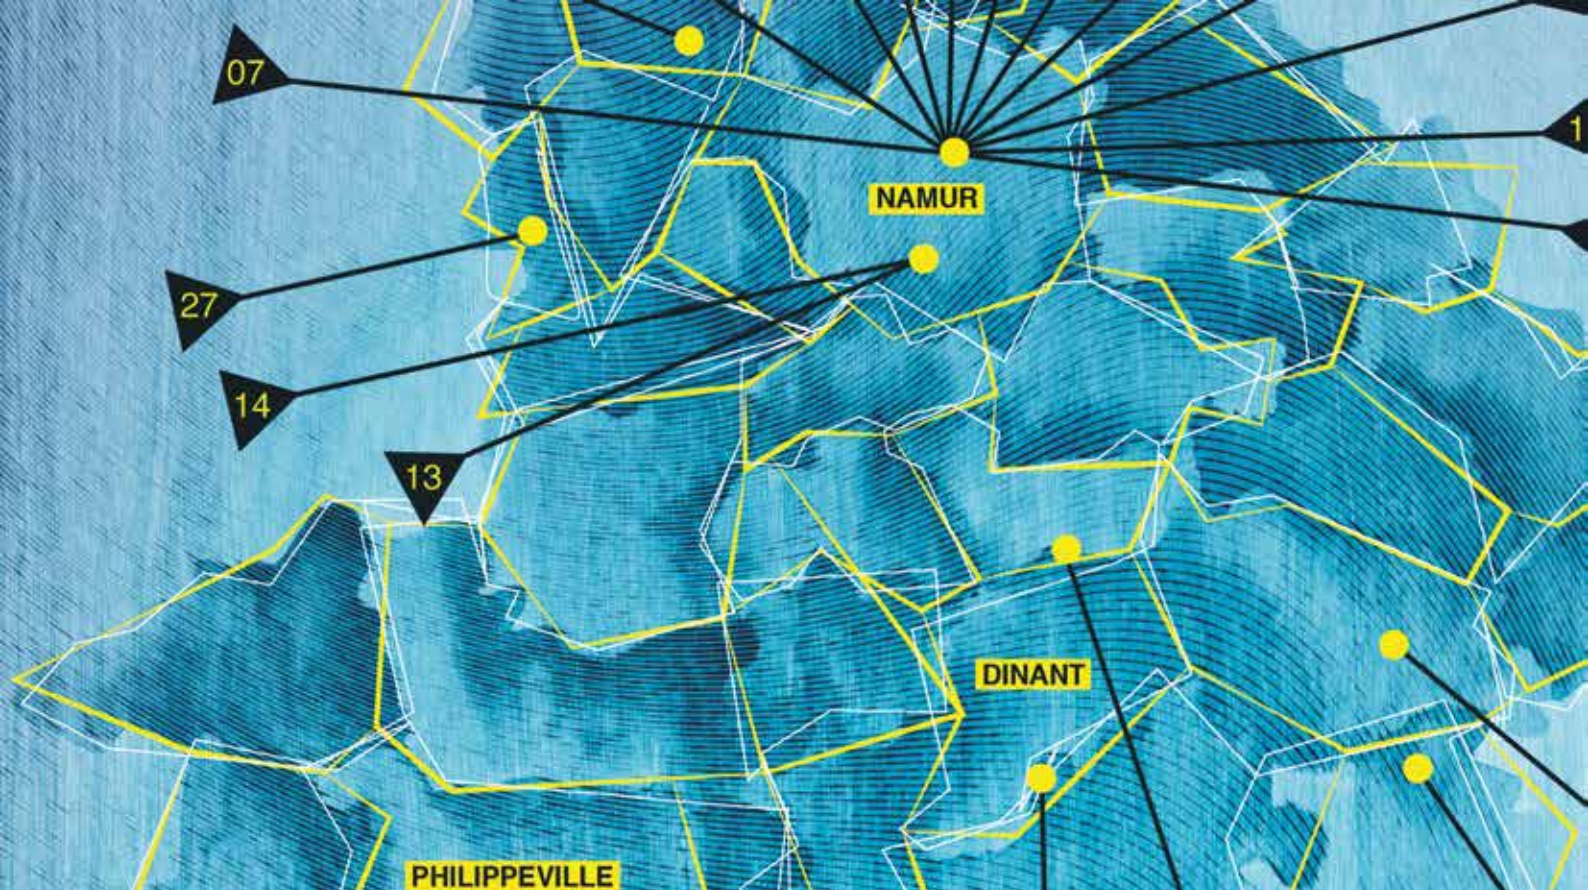

TRANSHUMANCE.

VISUEL
illustration / graphisme

Maison de la Culture de la Province de Namur.
Namur 2017.