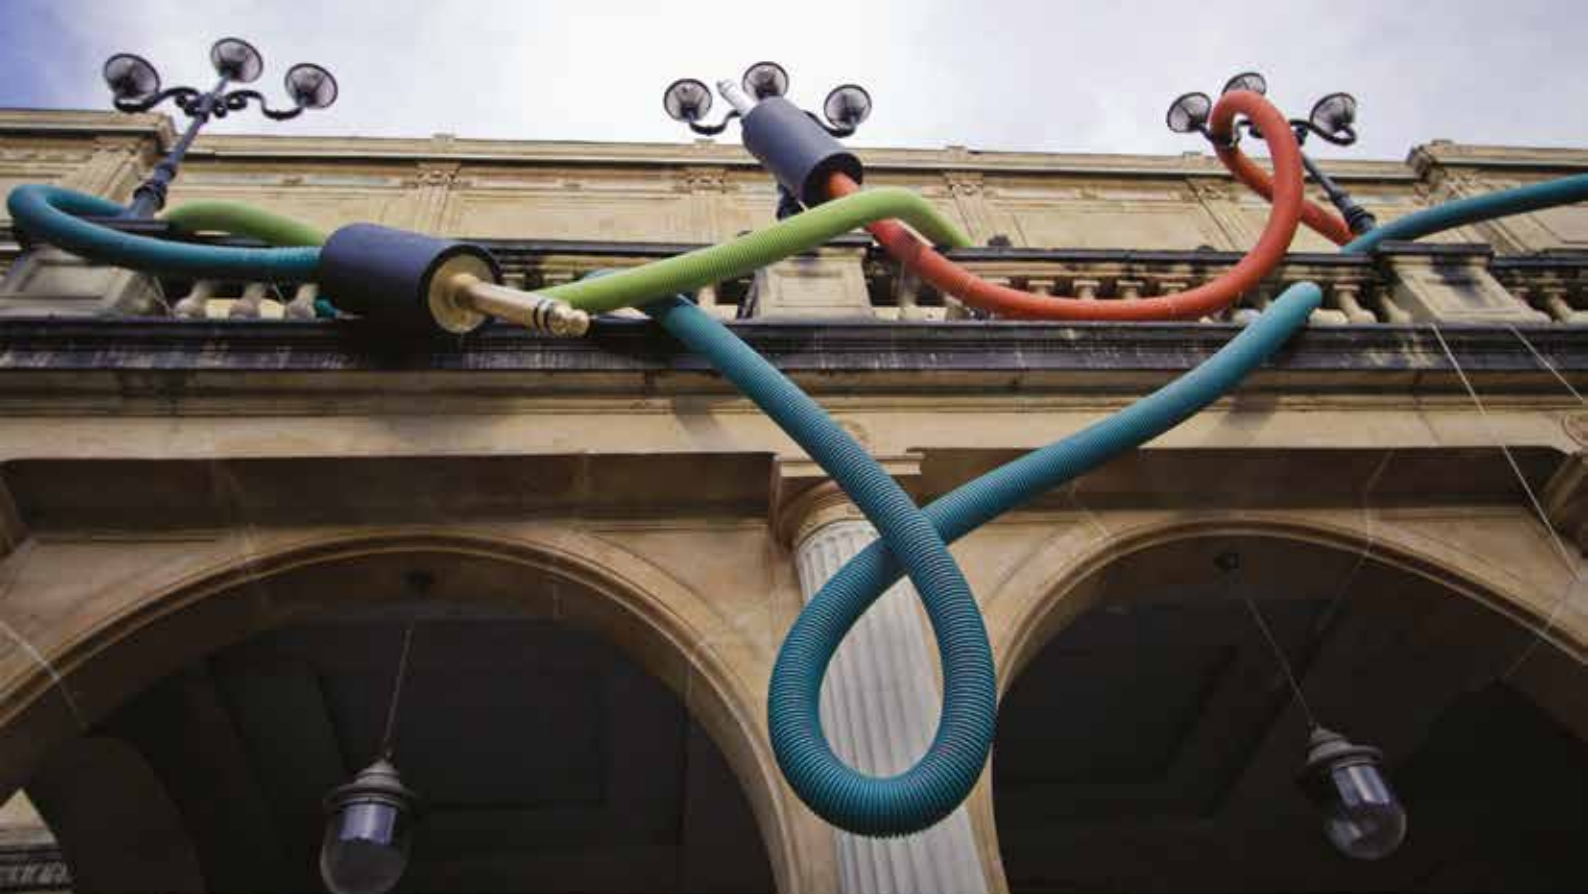

FRESQUE +-50m²
peinture acrylique

Université de Gembloux.
Gembloux 2015.

AROMA.

FRESQUE
peinture acrylique

Cafés Delahaut.
Bruxelles 2016.

JACKS.

INSTALLATION
pvc / sprays / ...

Festival Beautés Soniques.
Namur 2015.