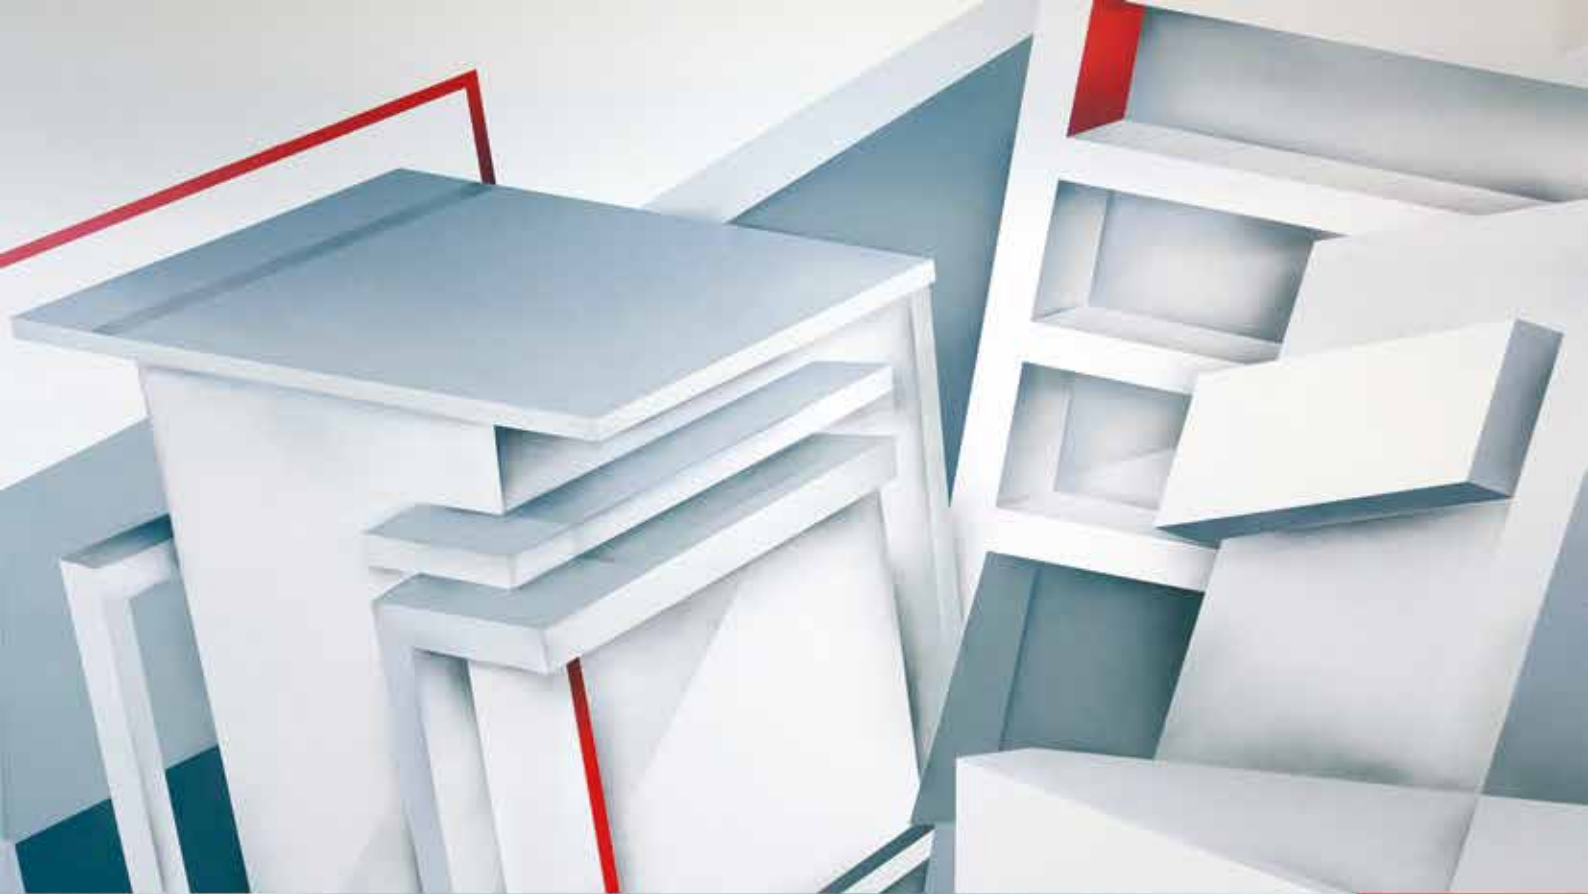

TP 2/4.

FRESQUE
peinture acrylique / sprays

Thomas et Piron Bâtiment.
Namur 2019.