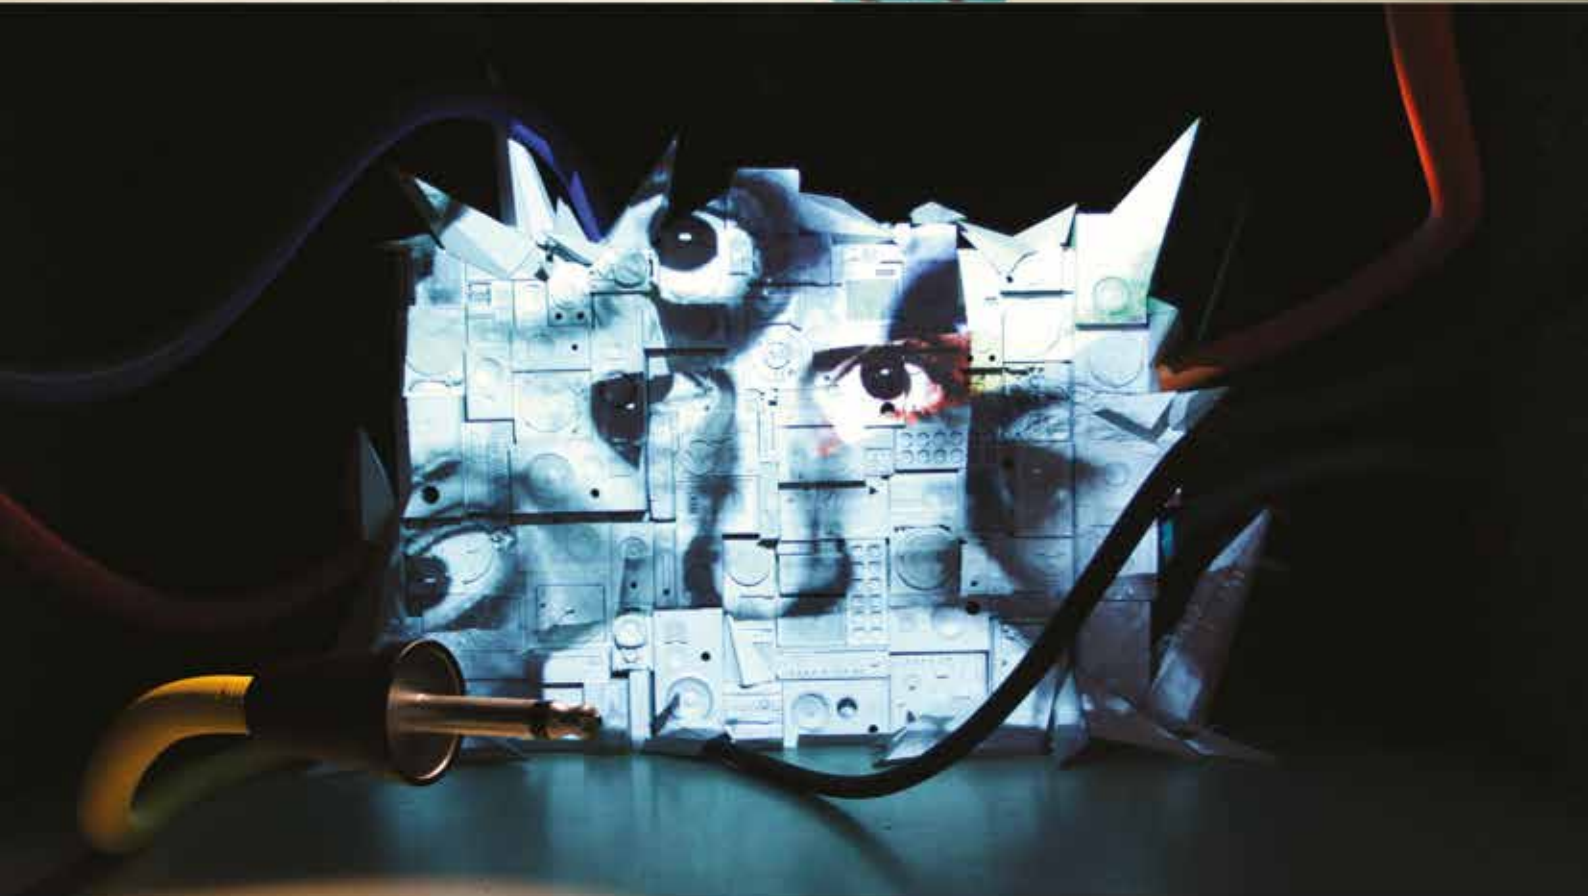

FRESQUE
peinture acrylique / sprays

Festival Beautés Soniques.
Namur 2017.

CHROMATOPHONE. feat superbe

SCULPTURE INTERACTIVE

pvc / objets de récup' / vidéo-mapping / interactivité

Ville de Namur.
Namur 2015.