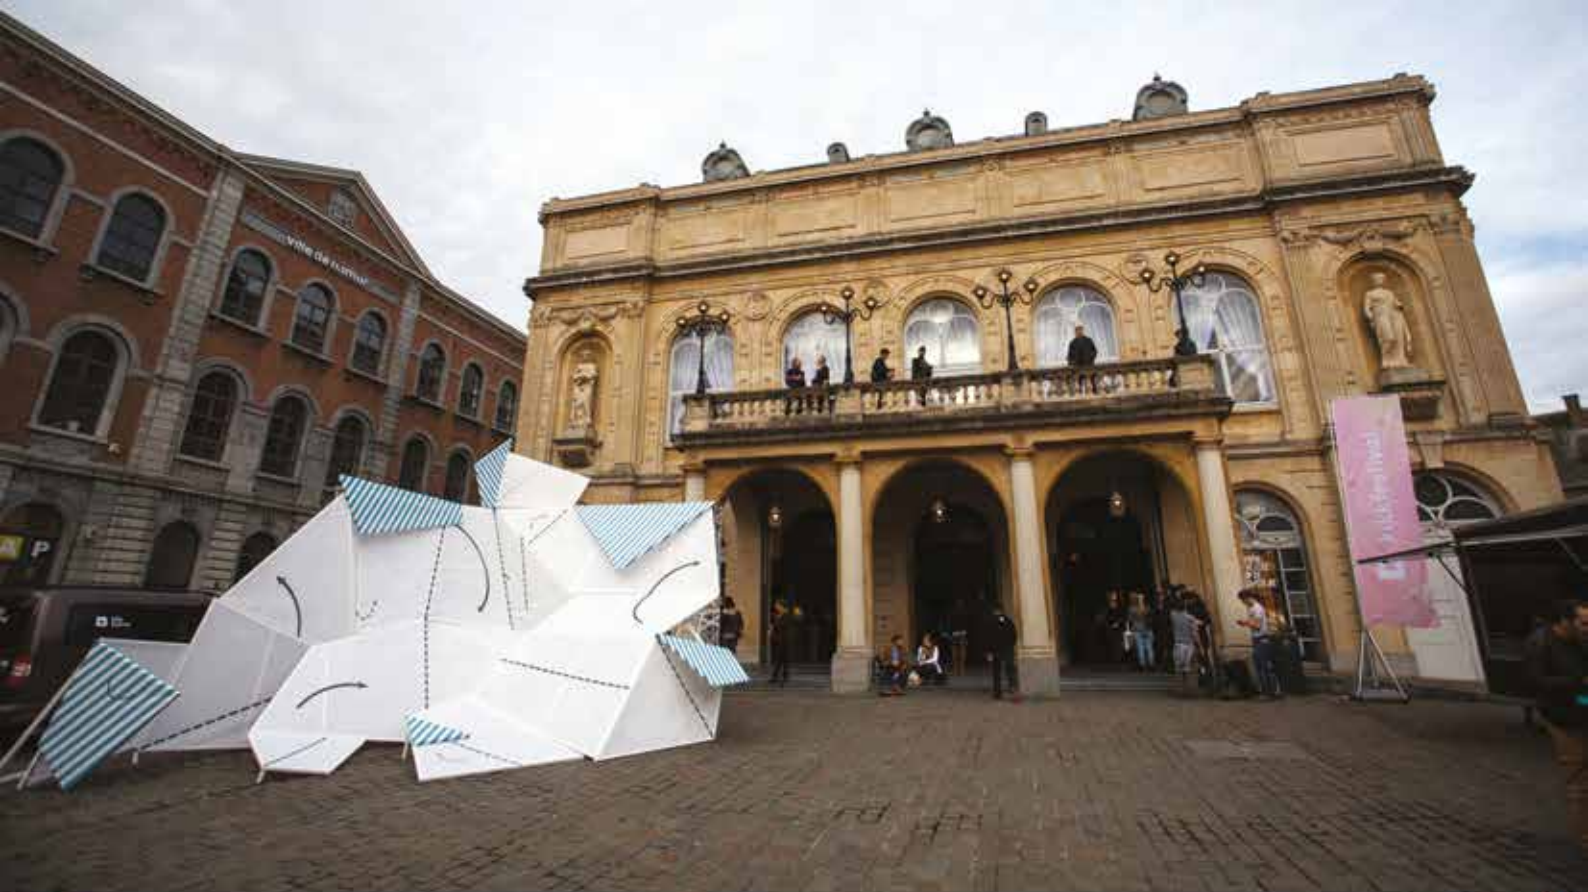

Particulier.
Namur 2015.

MAMAISCOOL.

VITRINE
peinture éphémère

Mama is cool.
Namur 2016.

BRIBES.

INSTALLATION +-100m²
bois / peinture acrylique / sprays

Festival Beautés Soniques.
Namur 2016.

ORIGATRAKK.